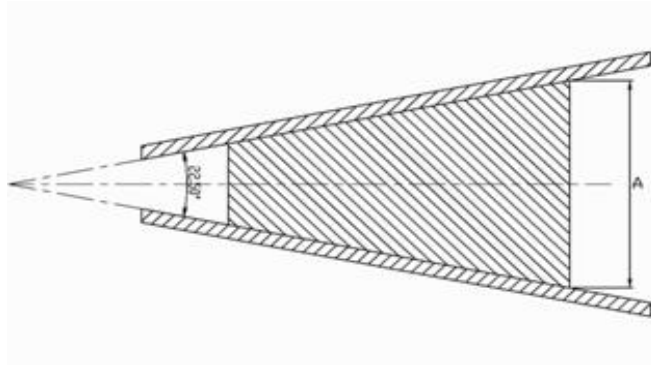

### 22.5° Adjustable Elbows

| ELBOW<br>SIZE<br>(Nominal)<br>Inches | T.O.P.S.<br>Part<br>Number | DIMENSIONS         |                     |                 |             | WEIGHT (lbs.)<br>(Average)       |                              |                                  |
|--------------------------------------|----------------------------|--------------------|---------------------|-----------------|-------------|----------------------------------|------------------------------|----------------------------------|
|                                      |                            | Actual             |                     |                 |             | Galvanized or Primed             |                              |                                  |
|                                      |                            | Tubing<br>Diameter | Tubing<br>Thickness | Flange<br>Width | Height<br>A | 1-Piece Elbow Section<br>22-1/2° | 2-Piece Elbow Section<br>45° | 3-Piece Elbow Section<br>67-1/2° |
| 6x10ga.                              | EBW100623                  | 6                  | 10 ga.              | 1-1/4           | 5           | 5.15                             | 7.00                         | 8.85                             |
| 6x7ga.                               | EBW070623                  | 6                  | 7 ga.               | 1-1/4           | 5           | 7.20                             | 9.05                         | 10.90                            |
| 8x10ga.                              | EBW100823                  | 8                  | 10 ga.              | 1-1/4           | 6           | 7.10                             | 9.30                         | 11.50                            |
| 8x7ga.                               | EBW070823                  | 8                  | 7 ga.               | 1-1/4           | 6           | 9.20                             | 11.40                        | 13.60                            |
| 10x10ga.                             | EBW101023                  | 10                 | 10 ga.              | 1-1/4           | 7           | 10.15                            | 12.75                        | 15.35                            |
| 10x7ga.                              | EBW071023                  | 10                 | 7 ga.               | 1-1/4           | 7           | 12.80                            | 15.40                        | 18.00                            |
| 12x7ga.                              | EBW071223                  | 12                 | 7 ga.               | 1-1/2           | 8           | 16.85                            | 20.60                        | 24.35                            |
| 14x7ga.                              | EBW071423                  | 14                 | 7 ga.               | 1-1/2           | 9           | 21.45                            | 28.25                        | 35.05                            |